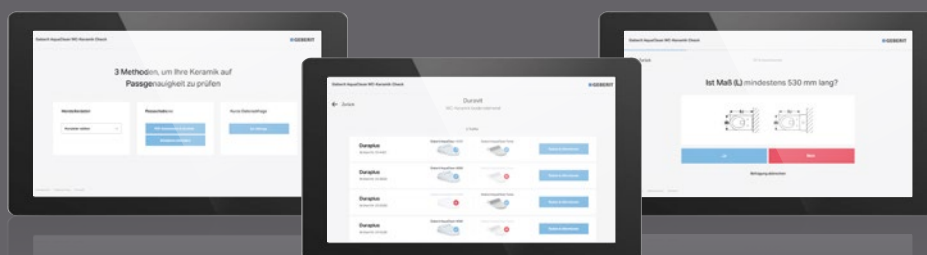

www.geberit-aquaclean.de/keramik-rechner →

Modellübersicht siehe Seite 42/43

KERAMIKRECHNER FÜR AUFSATZMODELLE

Geberit AquaClean WC-Aufsätze passen auf eine Vielzahl handelsüblicher, runder WC-Keramiken. Finden Sie mit dem neuen Keramikrechner einfach und schnell heraus, welches AquaClean WC-Aufsatzmodell auf die gewünschte Keramik passt.

- Abfrage der passenden Keramiken
- Passschablone downloaden & drucken oder sich zusenden lassen
- Die Dimensionen der Keramik eintragen und sofort prüfen

www.geberit-aquaclean.de/keramik-rechner

GEBERIT AQUACLEAN BODENSTEHENDE LÖSUNGEN