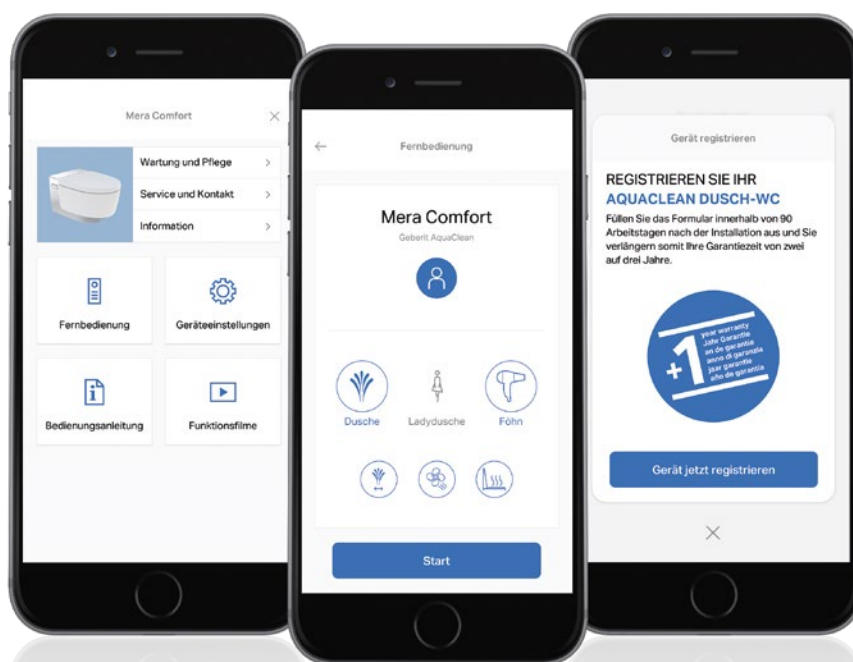

6 ORIENTIERUNGSLICHT

Das diskrete Orientierungslicht ist gerade hell genug, um in der Nacht den Weg zu weisen, und lässt einen nachher leichter weiterschlafen. Durch die Nahbereichserkennung aktiviert, leuchtet es in einem von sieben wählbaren Farbtönen und fünf Helligkeitsstufen.

KOSTENLOS ERHÄLTlich

Download on the App Store

GET IT ON Google Play

GEBERIT

AQUACLEAN FUNKTIONEN IN DER GEBERIT HOME APP

Die Funktionen des Dusch-WCs lassen sich wie bei anderen Geberit Produkten bequem in der Geberit Home App steuern. Das Smartphone wird so zur Fernbedienung, mit der alle persönlichen Einstellungen gespeichert und mit auf Reisen genommen werden können.

Neben der einfachen Bedienung der AquaClean Dusch-WCs lässt sich auch die Geräteregistrierung unkompliziert via Smartphone durchführen.

*„Ich wische nur noch
am Smartphone.“*

AUSSTATTUNG AQUACLEAN MERA COMFORT UND CLASSIC