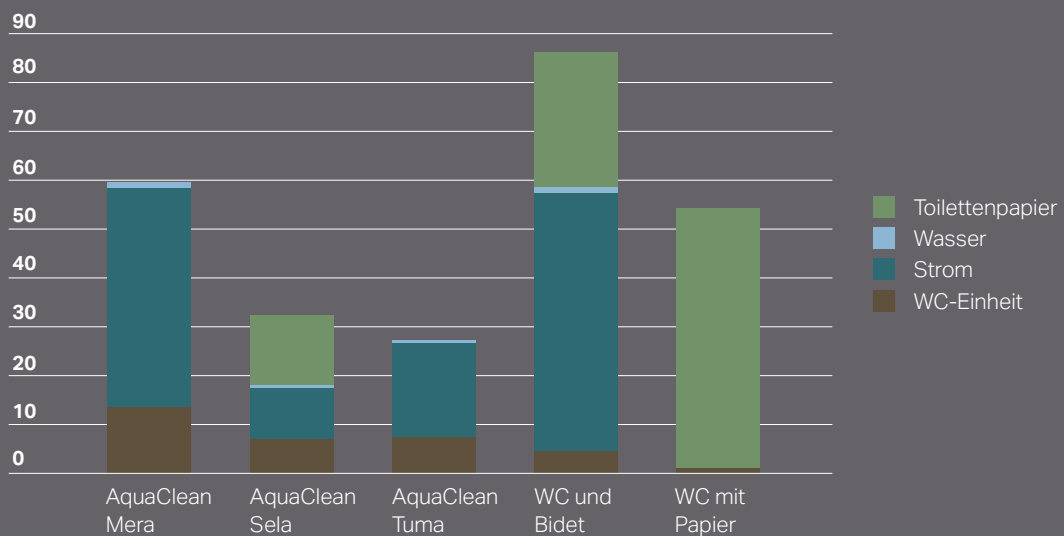

GEBERIT AQUACLEAN DUSCH-WCS IM VERGLEICH ZU HERKÖMMLICHEN WCS MIT TOILETTENPAPIER UND BIDET

Die Grafik zeigt die Umweltbelastung, bewertet nach der IMPACT World+ Methode.

2. PO-DUSCHEN REDUZIERT DEN HOLZVERBRAUCH