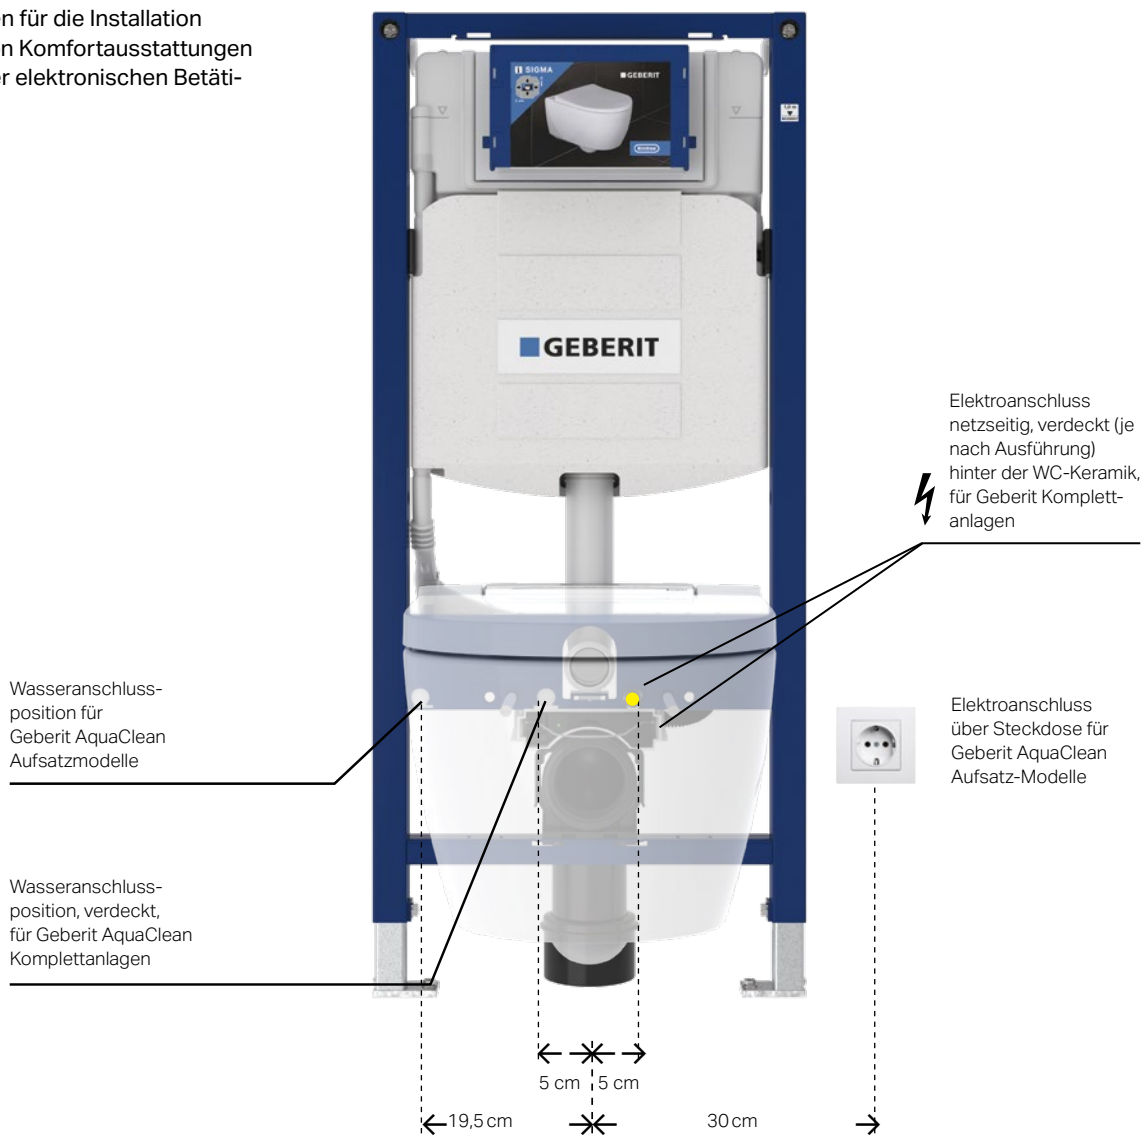

EINFACH UND SCHNELL

BADMODERNISIERUNG MIT GEBERIT MONOLITH

Bei vorhandenem Aufputzspülkasten oder wenn es Zeit, Budget oder Bausubstanz nicht zulassen, den Spülkasten unsichtbar in die Wand zu integrieren, bietet das Geberit Monolith Sanitärmodul eine weitere Alternative. Unter einer eleganten Oberfläche aus Glas befinden sich ein extraschlanker Spülkasten sowie die erforderliche Sanitärtechnik. Der Monolith ist so konstruiert, daß er rasch und unkompliziert montiert und an die bestehenden Wasserleitungen und Abflussrohre angeschlossen werden kann. Für den beim Monolith Plus erforderlichen Stromanschluss wurde bei der Installation im best en Fall bereits an die Steckdose neben der Toilette gedacht. Ansonsten kann der Strom über eine konventionelle Steckdose und per Kabelkanal überall im Badezimmer verlegt werden. Die Installation ist in der Regel in weniger als einem Tag erledigt.

Ihr Badezimmer ist mit einem herkömmlichen wandhängenden WC ausgestattet, doch Sie möchten nicht auf die tägliche Reinigung mit Wasser und ein Gefühl von Frische und Sauberkeit verzichten? Die Geberit AquaClean Designplatte ist die unkomplizierte und schnelle Lösung, um das bestehende, wandhängende WC gegen eine Dusch-WC-Komplettanlage auszutauschen oder mit einem Dusch-WC-Aufsatz nachzurüsten. Unschöne Anschlussleitungen auf den Fliesen gehören der Vergangenheit an, denn der Wasseranschluss wird ohne Eingriff in die Bausubstanz mit der Designplatte verdeckt.

*„WC bestellt,
Wellness-Oase installiert.“*

EINFACH UNKOMPLIZIERT

LÖSUNGEN FÜR JEDE BAUSITUATION

Es gibt kaum eine Bausituation, in der sich das Geberit AquaClean Dusch-WC nicht installieren lässt. Man benötigt lediglich einen Strom- und einen Wasseranschluss.

Moderne WCs mit Stromanschluss bieten mehr Möglichkeiten. Die Vorbereitung für einen Elektroanschluss am WC hält für Ihre Kunden alle Optionen für die Installation und Nachrüstung von Komfortausstattungen wie Dusch-WCs oder elektronischen Betätigungsplatten offen.